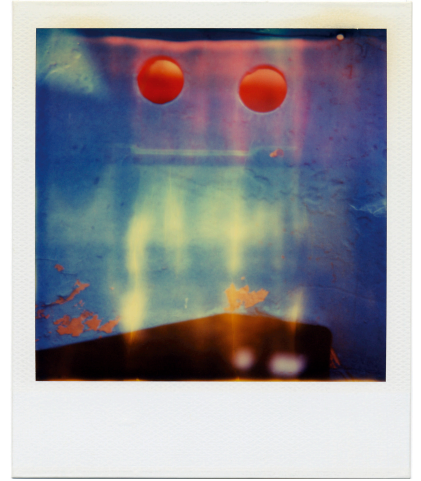

exp exposure
12 twelve

arno fischer . nicole woischwill . olle fischer

Vernissage 16. Juni 2011 ab 19h . Ausstellung bis zum 7. August 2011

[text . thomas martin]

[musik . Jaspar Libuda - Cinematic Bass Music]